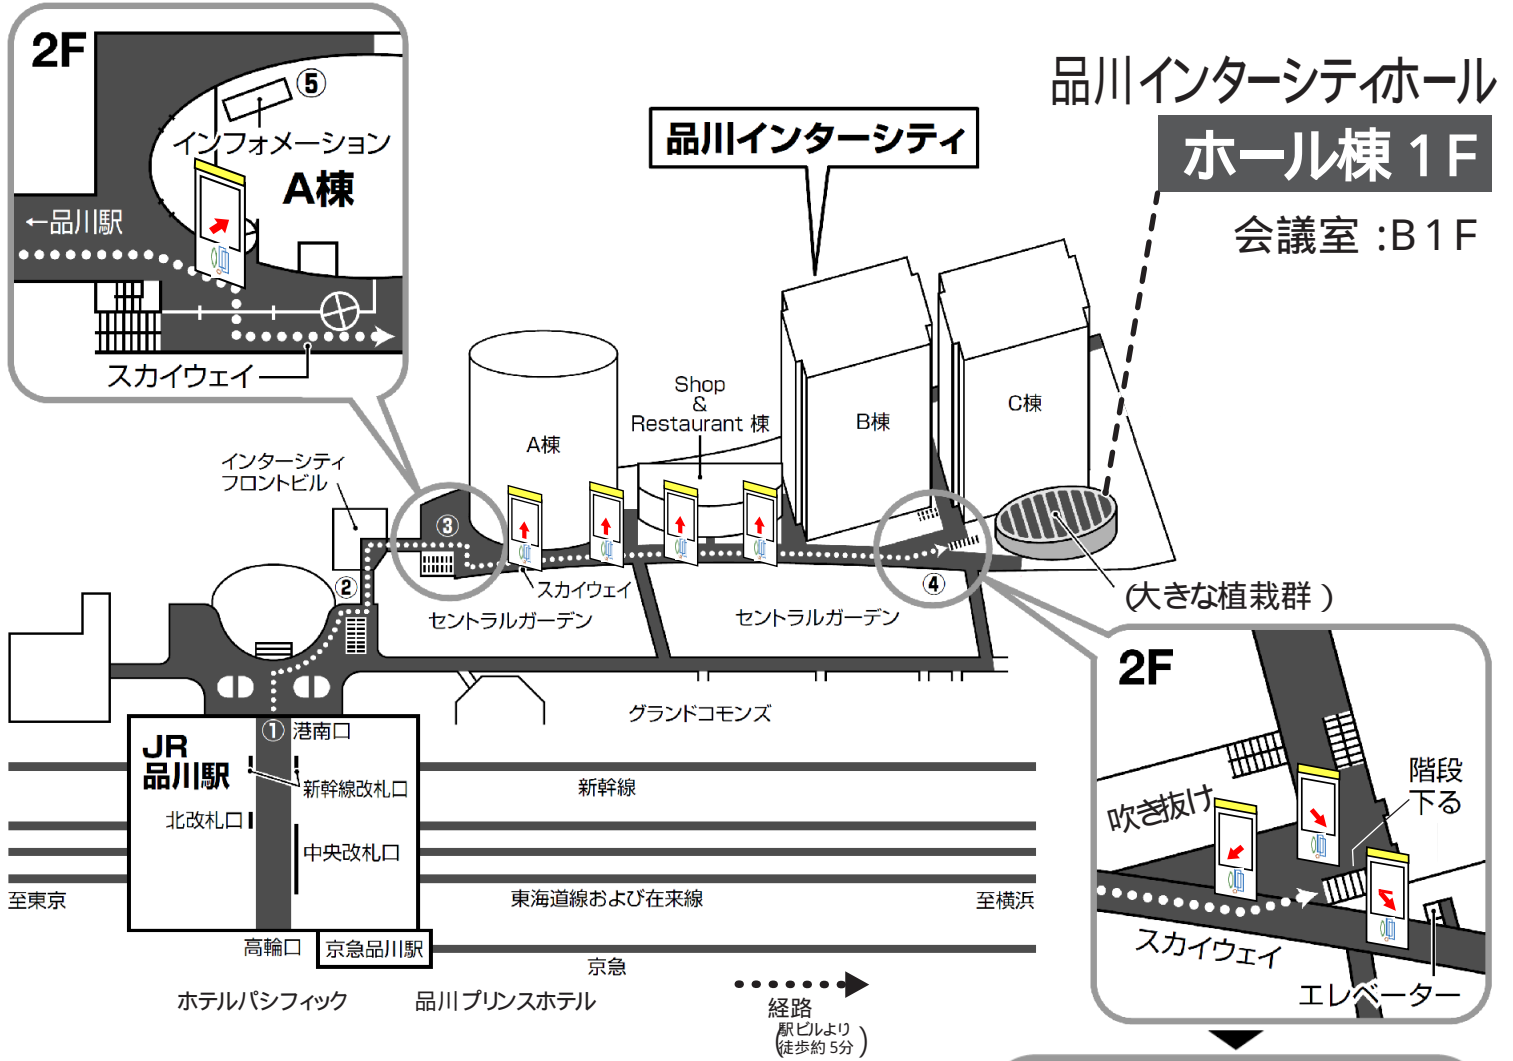

品川インターシティホールご案内図

電車 (JR在来線 新幹線および京急) でご来館の方法

JRおよび京急で 品川駅下車。港南口へお進み下さい。

港南口を出ますと、そのまま品川インターシティ2Fのスカイウェイに続く歩道橋があります。

品川インターシティA棟の楕円形のビルがあり、手前の壁面にビル名の表示があります。

ステンレスの看板の矢印にそって、スカイウェイを奥に直進して下さい。

(A棟ビル内には入らず、

セントラルガーデン沿いのスカイウェイをお進み下さい。)

ホールの案内がありますので、階段を下り

自動ドアを入るとホールの正面入口がございます。

直接、会議室にお越しの場合は、階段脇のエスカレーターでB1Fまで下りていただくと会議室の正面玄関がございます。

A棟入口にインフォメーションがございますので、お尋ね下さい。